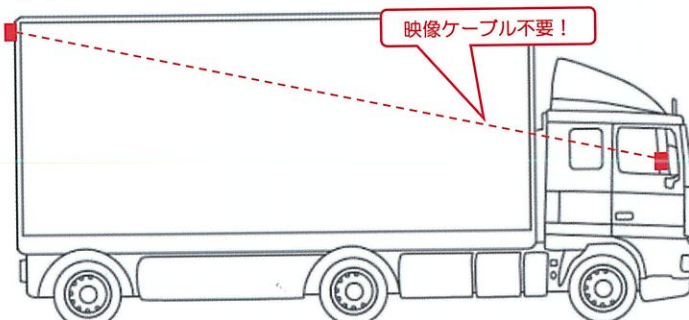

マイク内臓カメラで車外の危険を音でも察知!

エフエイドデジタルワイヤレスカメラシステムEFS-Q721の特徴

- ■映像配線が無いいため取付がかんたんでコスト削減!
- ■トレーラーヘッド車、作業機交換もペアリング設定がかんたん!
- ■デジタル通信特融の映像遅延がない!
- ■デジタルだから映像がきれい!
- ■ドライブレコーダー内臓で万一の事故も映像で記録!
- ■オートバックライト機能で画面の明るさを自動調整!
- ■妨害電波による映像信号断線、混信、ノイズがない!

最大電波到達距離120m ※使用環境により変わります。