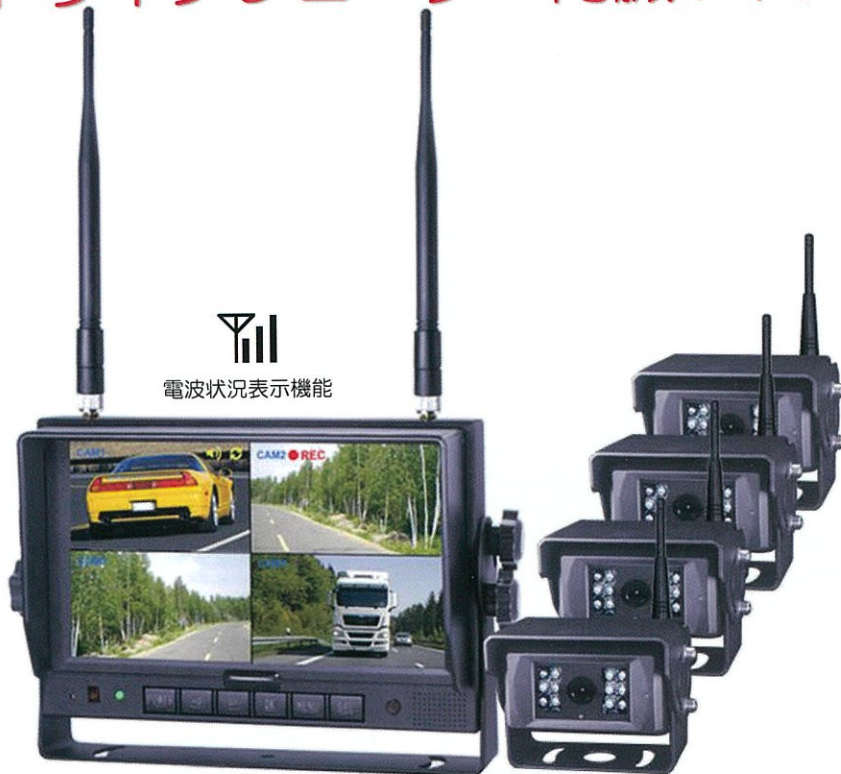

DIGITAL WIRELESS > CAMERA SYSTEM

EFFAID

映像信号の断線、混信、ノイズに強いデジタルワイヤレスカメラ。(FSK/GFSKタイプ)

4チューナーデジタルワイヤレスカメラシステム ドライブレコーダー内臓7インチワイド液晶モニター

電波状況表示機能

モニターEFS-Q721/適合カメラEFS-176

ペアリング	自動
動作電圧	10~32V DC
仕様	ドライブレコーダー(最大160時間録画) ※SDカード別売 内蔵スピーカー オートバックライト
モニター	高画質7インチワイド液晶モニター 解像度:800x3(RGB)x480 チャンネル数:4チャンネル 画面分割表示:4、2、シングル
推奨車両	小型、中型、大型トラック、大型トレーラー、トラクター、重機
変調方式	FSK/GFSK(周波数ホッピング・スペクトラム拡散)方式

ハイマウントモニターブラケット、オンダッシュモニタースタンドに対応

マイク内臓カメラで車外の危険を音でも察知!

エフエイドデジタルワイヤレスカメラシステムEFS-Q721の特徴

- 映像配線が無いいため取付がかんたんでコスト削減!
- トレーラーヘッド車、作業機交換もペアリング設定がかんたん!
- デジタル通信特融の映像遅延がない!
- デジタルだから映像がきれい!
- ドライブレコーダー内臓で万一の事故も映像で記録!
- オートバックライト機能で画面の明るさを自動調整!
- 妨害電波による映像信号断線、混信、ノイズがない!

最大電波到達距離120m ※使用環境により変わります。

総務省技術基準適合品 免許・資格不要